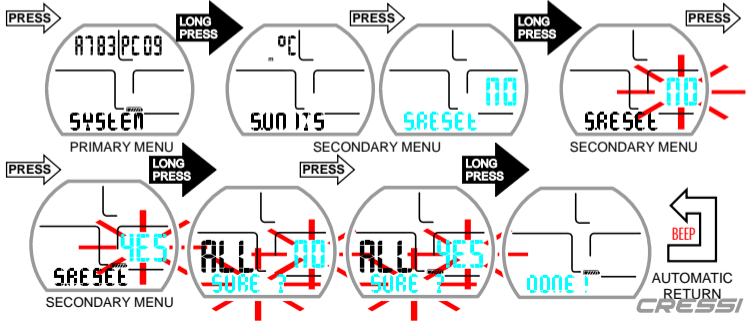

cressi.com

LEONARDO
QUICK
HIZLI
BA VURU
REFERENCE
KILAVUZU
CARD

CRESSI

PRE DIVE DISPLAY ON DALI EKRANI

DIVE DISPLAY DALI EKRANI

SURFACE POST DIVE DISPLAY YUZEY DALI EKRANI

MENU SCROLL

		LOG-23	LOGBOOK MENU	
		010E-5	DIVE SET MENU	
BAS		TIME-5	TIME SET MENU	
BAS				LOG-23DALI KAYIT MENU
BAS		PLAN	PLAN MENU	DALI -DALI MENU
BAS				ZAMAN-ZAMAN AYARI
BAS		GAGE	GAGE MENU	PLAN-PLAN MENU
BAS				GAGE GEYÇ MENUSU
BAS		PC LINK	PC LINK MENU	PC LINKPC BA LANTI
				GEÇM -GEÇM
		HIST.	HISTORY MENU	S STEM-S STEM
		SYSTEM	SYSTEM MENU	

LOGBOOK MENU: SCROLL AND VIEW DIVES

DIVE SET MENU: PO2 SET DALI AYARLARI :PO2 SET

DIVE SET MENU: FO2 SET DALI SET MENU:FO2 SET

DIVE SET MENU: SAFETY FACTOR SET

DALI MENU SET:EMNİYET FAKTÖRÜ AYARI

DIVE SET MENU: **DEEP STOP ON/OFF** DALI MENU: DERIN DURA I

DIVE SET MENU: ALTITUDE SET DALI SET MENU: BAKIM AYARI

PLAN MENU: NO DECO LIMITS PLAN MENU: DECO SUZ DALI AYARI

GAGE MENU: GAGE ON/OFF GAGE MENU: GAGE AÇIK/KAPALI

TIME SET MENU: DATE/PM-AM/TIME SET

TARİH SAAT AYARI: TARİH - SAAT AYARI

USE SAME PROCEDURE FOR OTHER TIME MENU SETTING

(AYNI PROSEDURU DİĞER ZAMAN AYARLARI ÇİN KULLAN)

SYSTEM MENU: UNIT SET *SISTEM MENU: UNIT SET*

SYSTEM MENU: RESET *SISTEM MENU: DALI I SIFIRLAMA*

ALARMS

CNS ZEHIRLENME
CNS OXYGEN TOXICITY