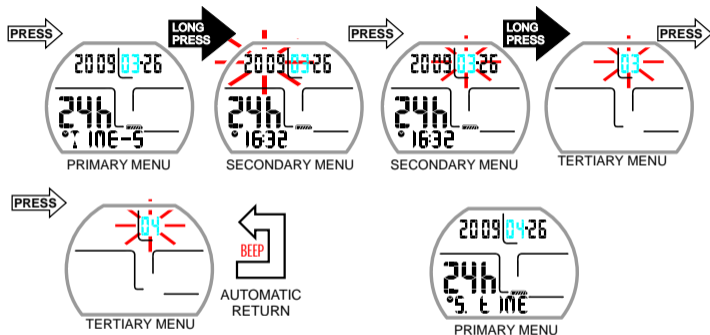

cressi.com

LEONARDO
QUICK
HIZLI
BA VURU
REFERENCE
KILAVUZU
CARD

CRESSI

PRE DIVE DISPLAY ON DALI EKRANI

DIVE DISPLAY DALI EKRANI

SURFACE POST DIVE DISPLAY YUZEY DALI EKRANI

MENU SCROLL

		LOG-23	LOGBOOK MENU	
		010E-5	DIVE SET MENU	
BAS		TIME-5	TIME SET MENU	
BAS				LOG-23DALI KAYIT MENU
BAS		PLAN	PLAN MENU	DALI -DALI MENU
BAS				ZAMAN-ZAMAN AYARI
BAS		GAGE	GAGE MENU	PLAN-PLAN MENU
BAS				GAGE GEYÇ MENUSU
BAS		PC LINK	PC LINK MENU	PC LINKPC BA LANTI
				GEÇM -GEÇM
		HIST.	HISTORY MENU	S STEM-S STEM
		SYSTEM	SYSTEM MENU	

LOGBOOK MENU: SCROLL AND VIEW DIVES

DIVE SET MENU: PO2 SET DALI AYARLARI :PO2 SET

DIVE SET MENU: FO2 SET DALI SET MENU:FO2 SET

DIVE SET MENU: SAFETY FACTOR SET

DALI MENU SET:EMNİYET FAKTÖRÜ AYARI

DIVE SET MENU: **DEEP STOP ON/OFF** DALI MENU: DERIN DURA I

DIVE SET MENU: ALTITUDE SET DALI SET MENU: BAKIM AYARI

PLAN MENU: NO DECO LIMITS PLAN MENU: DECO SUZ DALI AYARI

GAGE MENU: GAGE ON/OFF GAGE MENU: GAGE AÇIK/KAPALI

TIME SET MENU: DATE/PM-AM/TIME SET

TARİH SAAT AYARI: TARİH - SAAT AYARI

USE SAME PROCEDURE FOR OTHER TIME MENU SETTING

(AYNI PROSEDURU DİĞER ZAMAN AYARLARI ÇİN KULLAN)

SYSTEM MENU: UNIT SET *SISTEM MENU: UNIT SET*

SYSTEM MENU: RESET *SISTEM MENU: DALI I SIFIRLAMA*

ALARMS

CNS ZEHIRLENME
CNS OXYGEN TOXICITY