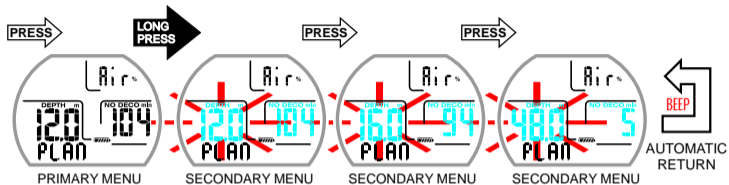

cressi.com

LEONARDO
QUICK
HIZLI
BA VURU
REFERENCE
KILAVUZU
CARD

CRESSI

PRE DIVE DISPLAY ON DALI EKRANI

DIVE DISPLAY DALI EKRANI

SURFACE POST DIVE DISPLAY YUZEY DALI EKRANI

MENU SCROLL

		LOG-23	LOGBOOK MENU	
		010E-5	DIVE SET MENU	
BAS		TIME-5	TIME SET MENU	
BAS				LOG-23DALI KAYIT MENU
BAS		PLAN	PLAN MENU	DALI -DALI MENU
BAS				ZAMAN-ZAMAN AYARI
BAS		GAGE	GAGE MENU	PLAN-PLAN MENU
BAS				GAGE GEYÇ MENUSU
BAS		PC LINK	PC LINK MENU	PC LINKPC BA LANTI
				GEÇM -GEÇM
		HIST.	HISTORY MENU	S STEM-S STEM
		SYSTEM	SYSTEM MENU	

LOGBOOK MENU: SCROLL AND VIEW DIVES

DIVE SET MENU: PO2 SET DALI AYARLARI :PO2 SET

DIVE SET MENU: FO2 SET DALI SET MENU:FO2 SET

DIVE SET MENU: SAFETY FACTOR SET

DALI MENU SET:EMNİYET FAKTÖRÜ AYARI

DIVE SET MENU: **DEEP STOP ON/OFF** DALI MENU: DERIN DURA I

DIVE SET MENU: ALTITUDE SET DALI SET MENU: BAKIM AYARI

PLAN MENU: NO DECO LIMITS PLAN MENU: DECO SUZ DALI AYARI

GAGE MENU: GAGE ON/OFF GAGE MENU: GAGE AÇIK/KAPALI

TIME SET MENU: DATE/PM-AM/TIME SET

TARİH SAAT AYARI: TARİH - SAAT AYARI

USE SAME PROCEDURE FOR OTHER TIME MENU SETTING

(AYNI PROSEDURU DİĞER ZAMAN AYARLARI ÇİN KULLAN)

SYSTEM MENU: UNIT SET *SISTEM MENU: UNIT SET*

SYSTEM MENU: RESET *SISTEM MENU: DALI I SIFIRLAMA*

ALARMS

CNS ZEHIRLENME
CNS OXYGEN TOXICITY