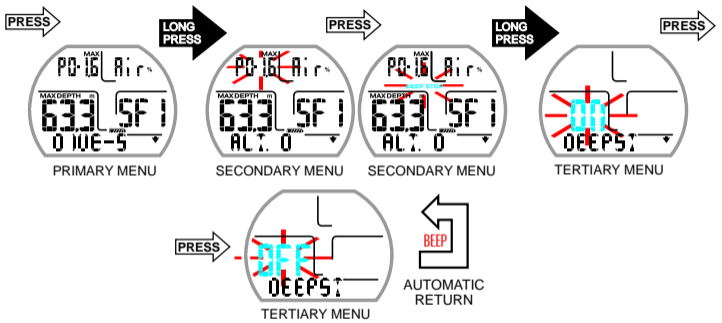

cressi.com

LEONARDO
QUICK
HIZLI
BA VURU
REFERENCE
KILAVUZU
CARD

CRESSI

PRE DIVE DISPLAY ON DALI EKRANI

DIVE DISPLAY DALI EKRANI

SURFACE POST DIVE DISPLAY YUZEY DALI EKRANI

MENU SCROLL

		LOG-23	LOGBOOK MENU	
		010E-5	DIVE SET MENU	
BAS		TIME-5	TIME SET MENU	
BAS				LOG-23DALI KAYIT MENU
BAS		PLAN	PLAN MENU	DALI -DALI MENU
BAS				ZAMAN-ZAMAN AYARI
BAS		GAGE	GAGE MENU	PLAN-PLAN MENU
BAS				GAGE GEYÇ MENUSU
BAS		PC LINK	PC LINK MENU	PC LINKPC BA LANTI
				GEÇM -GEÇM
		HIST.	HISTORY MENU	S STEM-S STEM
		SYSTEM	SYSTEM MENU	

LOGBOOK MENU: SCROLL AND VIEW DIVES

DIVE SET MENU: PO2 SET DALI AYARLARI :PO2 SET

DIVE SET MENU: FO2 SET DALI SET MENU:FO2 SET

DIVE SET MENU: SAFETY FACTOR SET

DALI MENU SET:EMNİYET FAKTÖRÜ AYARI

DIVE SET MENU: **DEEP STOP ON/OFF** DALI MENU: DERIN DURA I

DIVE SET MENU: ALTITUDE SET DALI SET MENU: BAKIM AYARI

PLAN MENU: NO DECO LIMITS PLAN MENU: DECO SUZ DALI AYARI

GAGE MENU: GAGE ON/OFF GAGE MENU: GAGE AÇIK/KAPALI

TIME SET MENU: DATE/PM-AM/TIME SET

TARİH SAAT AYARI: TARİH - SAAT AYARI