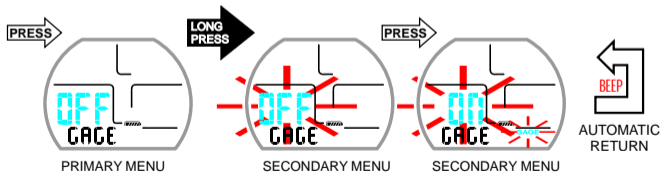

cressi.com

LEONARDO
QUICK
HIZLI
BA VURU
REFERENCE
KILAVUZU
CARD

CRESSI

PRE DIVE DISPLAY ON DALI EKRANI

DIVE DISPLAY DALI EKRANI

SURFACE POST DIVE DISPLAY YUZEY DALI EKRANI

MENU SCROLL

		LOG-23	LOGBOOK MENU	
		010E-5	DIVE SET MENU	
BAS		TIME-5	TIME SET MENU	
BAS				LOG-23DALI KAYIT MENU
BAS		PLAN	PLAN MENU	DALI -DALI MENU
BAS				ZAMAN-ZAMAN AYARI
BAS		GAGE	GAGE MENU	PLAN-PLAN MENU
BAS				GAGE GEYÇ MENUSU
BAS		PC LINK	PC LINK MENU	PC LINKPC BA LANTI
				GEÇM -GEÇM
		HIST.	HISTORY MENU	S STEM-S STEM
		SYSTEM	SYSTEM MENU	

LOGBOOK MENU: SCROLL AND VIEW DIVES

DIVE SET MENU: PO2 SET DALI AYARLARI :PO2 SET

DIVE SET MENU: FO2 SET DALI SET MENU:FO2 SET

DIVE SET MENU: SAFETY FACTOR SET

DALI MENU SET:EMNİYET FAKTÖRÜ AYARI

DIVE SET MENU: **DEEP STOP ON/OFF** DALI MENU: DERIN DURA I

DIVE SET MENU: ALTITUDE SET DALI SET MENU: BAKIM AYARI

PLAN MENU: NO DECO LIMITS PLAN MENU: DECO SUZ DALI AYARI

GAGE MENU: GAGE ON/OFF GAGE MENU: GAGE AÇIK/KAPALI

TIME SET MENU: DATE/PM-AM/TIME SET

TARİH SAAT AYARI: TARİH - SAAT AYARI