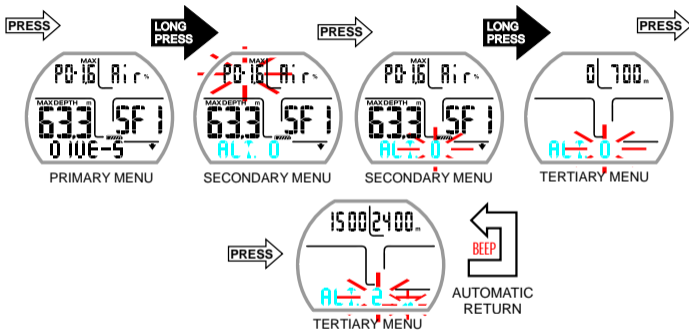

cressi.com

LEONARDO
QUICK
HIZLI
BA VURU
REFERENCE
KILAVUZU
CARD

CRESSI

PRE DIVE DISPLAY ON DALI EKRANI

DIVE DISPLAY DALI EKRANI

SURFACE POST DIVE DISPLAY YUZEY DALI EKRANI

MENU SCROLL

		LOG-23	LOGBOOK MENU	
		010E-5	DIVE SET MENU	
BAS		TIME-5	TIME SET MENU	
BAS				LOG-23DALI KAYIT MENU
BAS		PLAN	PLAN MENU	DALI -DALI MENU
BAS				ZAMAN-ZAMAN AYARI
BAS		GAGE	GAGE MENU	PLAN-PLAN MENU
BAS				GAGE GEYÇ MENUSU
BAS		PC LINK	PC LINK MENU	PC LINKPC BA LANTI
				GEÇM -GEÇM
		HIST.	HISTORY MENU	S STEM-S STEM
		SYSTEM	SYSTEM MENU	

LOGBOOK MENU: SCROLL AND VIEW DIVES

DIVE SET MENU: PO2 SET DALI AYARLARI :PO2 SET

DIVE SET MENU: FO2 SET DALI SET MENU:FO2 SET

DIVE SET MENU: SAFETY FACTOR SET

DALI MENU SET:EMNİYET FAKTÖRÜ AYARI

DIVE SET MENU: **DEEP STOP ON/OFF** DALI MENU: DERIN DURA I

DIVE SET MENU: ALTITUDE SET DALI SET MENU: BAKIM AYARI

PLAN MENU: NO DECO LIMITS PLAN MENU: DECO SUZ DALI AYARI

GAGE MENU: GAGE ON/OFF GAGE MENU: GAGE AÇIK/KAPALI

TIME SET MENU: DATE/PM-AM/TIME SET

TARİH SAAT AYARI: TARİH - SAAT AYARI

USE SAME PROCEDURE FOR OTHER TIME MENU SETTING

(AYNI PROSEDURU DİĞER ZAMAN AYARLARI ÇİN KULLAN)

SYSTEM MENU: UNIT SET *SISTEM MENU: UNIT SET*

SYSTEM MENU: RESET *SISTEM MENU: DALI I SIFIRLAMA*

ALARMS

CNS ZEHIRLENME
CNS OXYGEN TOXICITY