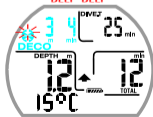

BEEP-BEEP

PO2

BEEP-BEEP

YÜKSEL ARALI I
ASCENT RATE

BEEP-BEEP

EMNİYET DURMA UYARISI
SAFETY STOP WARNING

PRE-DECO UYARISI
PRE-DECO WARNING

BEEP-BEEP

DERİN DURMA UYARISI
DEEP STOP WARNING

BEEP-BEEP

DECO UYARISI
DECO WARNING

BEEP-BEEP

OMITTED DECO STOP WARNING

BEEP-BEEP

HİMAL EDİLMİŞ DECO DURMA UYARISI
OMITTED DECO STOP WARNING

IF LESS DEEP
DÜŞÜK DERİNLİK SE

IF DEEPER
YÜKSEK DERİNLİK SE

CRESSI