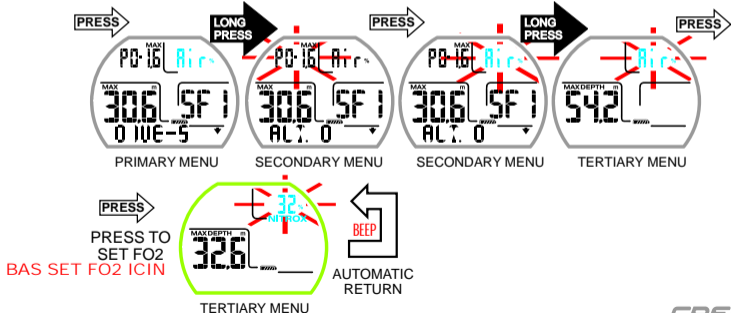

cressi.com

LEONARDO
QUICK
HIZLI
BA VURU
REFERENCE
KILAVUZU
CARD

CRESSI

PRE DIVE DISPLAY ON DALI EKRANI

DIVE DISPLAY DALI EKRANI

SURFACE POST DIVE DISPLAY YUZEY DALI EKRANI

MENU SCROLL

		LOG-23	LOGBOOK MENU	
		010E-5	DIVE SET MENU	
BAS		TIME-5	TIME SET MENU	
BAS				LOG-23DALI KAYIT MENU
BAS		PLAN	PLAN MENU	DALI -DALI MENU
BAS				ZAMAN-ZAMAN AYARI
BAS		GAGE	GAGE MENU	PLAN-PLAN MENU
BAS				GAGE GEYÇ MENUSU
BAS		PC LINK	PC LINK MENU	PC LINKPC BA LANTI
				GEÇM -GEÇM
		HIST.	HISTORY MENU	S STEM-S STEM
		SYSTEM	SYSTEM MENU	

LOGBOOK MENU: SCROLL AND VIEW DIVES

DIVE SET MENU: PO2 SET DALI AYARLARI :PO2 SET

DIVE SET MENU: FO2 SET DALI SET MENU:FO2 SET

DIVE SET MENU: SAFETY FACTOR SET

DALI MENU SET:EMNİYET FAKTÖRÜ AYARI

DIVE SET MENU: **DEEP STOP ON/OFF** DALI MENU: DERIN DURA I

DIVE SET MENU: ALTITUDE SET DALI SET MENU: BAKIM AYARI

PLAN MENU: NO DECO LIMITS PLAN MENU: DECO SUZ DALI AYARI

GAGE MENU: GAGE ON/OFF GAGE MENU: GAGE AÇIK/KAPALI

TIME SET MENU: DATE/PM-AM/TIME SET

TARİH SAAT AYARI: TARİH - SAAT AYARI