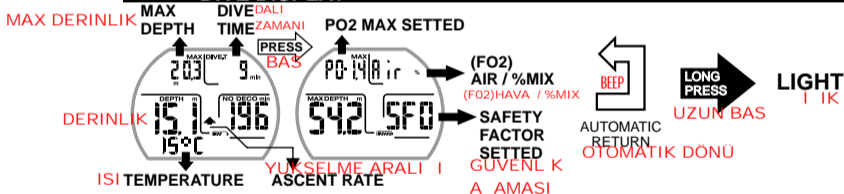

cressi.com

LEONARDO
QUICK
HIZLI
BA VURU
REFERENCE
KILAVUZU
CARD

CRESSI

PRE DIVE DISPLAY ON DALI EKRANI

DIVE DISPLAY DALI EKRANI

SURFACE POST DIVE DISPLAY YUZEY DALI EKRANI

MENU SCROLL

		LOG-23	LOGBOOK MENU	
		010E-5	DIVE SET MENU	
BAS		TIME-5	TIME SET MENU	
BAS				LOG-23DALI KAYIT MENU
BAS		PLAN	PLAN MENU	DALI -DALI MENU
BAS				ZAMAN-ZAMAN AYARI
BAS		GAGE	GAGE MENU	PLAN-PLAN MENU
BAS				GAGE GEYÇ MENUSU
BAS		PC LINK	PC LINK MENU	PC LINKPC BA LANTI
				GEÇM -GEÇM
		HIST.	HISTORY MENU	S STEM-S STEM
		SYSTEM	SYSTEM MENU	

LOGBOOK MENU: SCROLL AND VIEW DIVES

DIVE SET MENU: PO2 SET DALI AYARLARI :PO2 SET

DIVE SET MENU: FO2 SET DALI SET MENU:FO2 SET

DIVE SET MENU: SAFETY FACTOR SET

DALI MENU SET:EMNİYET FAKTÖRÜ AYARI

DIVE SET MENU: **DEEP STOP ON/OFF** DALI MENU: DERIN DURA I

DIVE SET MENU: ALTITUDE SET DALI SET MENU: BAKIM AYARI

PLAN MENU: NO DECO LIMITS PLAN MENU: DECO SUZ DALI AYARI

GAGE MENU: GAGE ON/OFF GAGE MENU: GAGE AÇIK/KAPALI

TIME SET MENU: DATE/PM-AM/TIME SET

TARİH SAAT AYARI: TARİH - SAAT AYARI