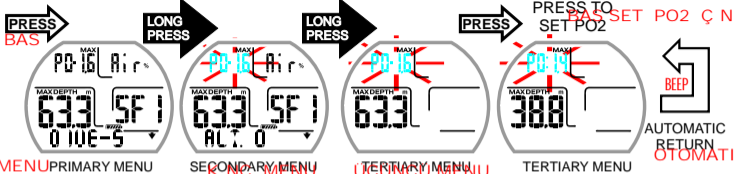

cressi.com

LEONARDO
QUICK
HIZLI
BA VURU
REFERENCE
KILAVUZU
CARD

CRESSI

PRE DIVE DISPLAY ON DALI EKRANI

DIVE DISPLAY DALI EKRANI

SURFACE POST DIVE DISPLAY YUZEY DALI EKRANI

MENU SCROLL

		LOG-23	LOGBOOK MENU	
		010E-5	DIVE SET MENU	
BAS		TIME-5	TIME SET MENU	
BAS				LOG-23DALI KAYIT MENU
BAS		PLAN	PLAN MENU	DALI -DALI MENU
BAS				ZAMAN-ZAMAN AYARI
BAS		GAGE	GAGE MENU	PLAN-PLAN MENU
BAS				GAGE GEYÇ MENUSU
BAS		PC LINK	PC LINK MENU	PC LINKPC BA LANTI
				GEÇM -GEÇM
		HIST.	HISTORY MENU	S STEM-S STEM
		SYSTEM	SYSTEM MENU	

LOGBOOK MENU: SCROLL AND VIEW DIVES

DIVE SET MENU: PO2 SET DALI AYARLARI :PO2 SET

DIVE SET MENU: FO2 SET DALI SET MENU:FO2 SET

DIVE SET MENU: SAFETY FACTOR SET

DALI MENU SET:EMNİYET FAKTÖRÜ AYARI

DIVE SET MENU: **DEEP STOP ON/OFF** DALI MENU: DERIN DURA I

DIVE SET MENU: ALTITUDE SET DALI SET MENU: BAKIM AYARI

PLAN MENU: NO DECO LIMITS PLAN MENU: DECO SUZ DALI AYARI

GAGE MENU: GAGE ON/OFF GAGE MENU: GAGE AÇIK/KAPALI

TIME SET MENU: DATE/PM-AM/TIME SET

TARİH SAAT AYARI: TARİH - SAAT AYARI