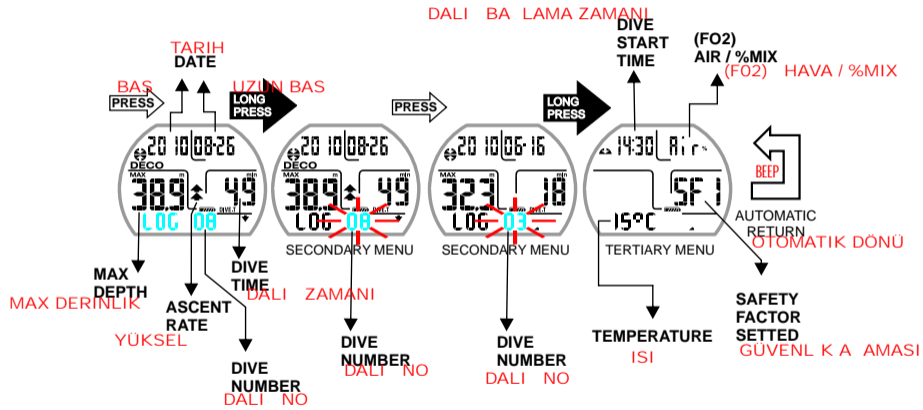

cressi.com

LEONARDO
QUICK
HIZLI
BA VURU
REFERENCE
KILAVUZU
CARD

CRESSI

PRE DIVE DISPLAY ON DALI EKRANI

DIVE DISPLAY DALI EKRANI

SURFACE POST DIVE DISPLAY YUZEY DALI EKRANI

MENU SCROLL

		LOG-23	LOGBOOK MENU	
		010E-5	DIVE SET MENU	
BAS		TIME-5	TIME SET MENU	
BAS				LOG-23DALI KAYIT MENU
BAS		PLAN	PLAN MENU	DALI -DALI MENU
BAS				ZAMAN-ZAMAN AYARI
BAS		GAGE	GAGE MENU	PLAN-PLAN MENU
BAS				GAGE GEYÇ MENUSU
BAS		PC LINK	PC LINK MENU	PC LINKPC BA LANTI
				GEÇM -GEÇM
		HIST.	HISTORY MENU	S STEM-S STEM
		SYSTEM	SYSTEM MENU	

LOGBOOK MENU: SCROLL AND VIEW DIVES

DIVE SET MENU: PO2 SET DALI AYARLARI :PO2 SET

DIVE SET MENU: FO2 SET DALI SET MENU:FO2 SET

DIVE SET MENU: SAFETY FACTOR SET

DALI MENU SET:EMNİYET FAKTÖRÜ AYARI

DIVE SET MENU: **DEEP STOP ON/OFF** DALI MENU: DERIN DURA I

DIVE SET MENU: ALTITUDE SET DALI SET MENU: BAKIM AYARI

PLAN MENU: NO DECO LIMITS PLAN MENU: DECO SUZ DALI AYARI

GAGE MENU: GAGE ON/OFF GAGE MENU: GAGE AÇIK/KAPALI

TIME SET MENU: DATE/PM-AM/TIME SET

TARİH SAAT AYARI: TARİH - SAAT AYARI

IF DEEPER
YÜKSEK DERİNLİK SE

CRESSI