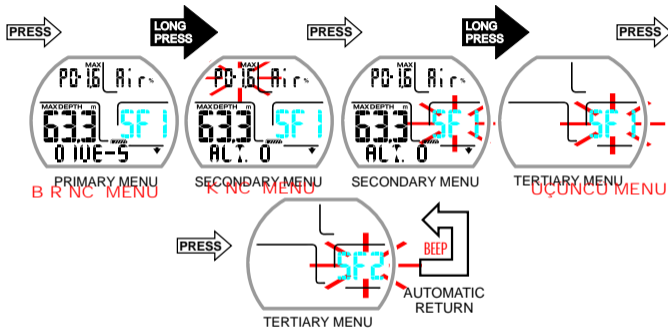

cressi.com

LEONARDO
QUICK
HIZLI
BA VURU
REFERENCE
KILAVUZU
CARD

CRESSI

PRE DIVE DISPLAY ON DALI EKRANI

DIVE DISPLAY DALI EKRANI

SURFACE POST DIVE DISPLAY YUZEY DALI EKRANI

MENU SCROLL

		LOG-23	LOGBOOK MENU	
		010E-5	DIVE SET MENU	
BAS		TIME-5	TIME SET MENU	
BAS				LOG-23DALI KAYIT MENU
BAS		PLAN	PLAN MENU	DALI -DALI MENU
BAS				ZAMAN-ZAMAN AYARI
BAS		GAGE	GAGE MENU	PLAN-PLAN MENU
BAS				GAGE GEYÇ MENUSU
BAS		PC LINK	PC LINK MENU	PC LINKPC BA LANTI
				GEÇM -GEÇM
		HIST.	HISTORY MENU	S STEM-S STEM
		SYSTEM	SYSTEM MENU	

LOGBOOK MENU: SCROLL AND VIEW DIVES

DIVE SET MENU: PO2 SET DALI AYARLARI :PO2 SET

DIVE SET MENU: FO2 SET DALI SET MENU:FO2 SET

DIVE SET MENU: SAFETY FACTOR SET

DALI MENU SET:EMNİYET FAKTÖRÜ AYARI

DIVE SET MENU: **DEEP STOP ON/OFF** DALI MENU: DERIN DURA I

DIVE SET MENU: ALTITUDE SET DALI SET MENU: BAKIM AYARI

PLAN MENU: NO DECO LIMITS PLAN MENU: DECO SUZ DALI AYARI

GAGE MENU: GAGE ON/OFF GAGE MENU: GAGE AÇIK/KAPALI

TIME SET MENU: DATE/PM-AM/TIME SET

TARİH SAAT AYARI: TARİH - SAAT AYARI

USE SAME PROCEDURE FOR OTHER TIME MENU SETTING

(AYNI PROSEDURU DİĞER ZAMAN AYARLARI ÇİN KULLAN)

SYSTEM MENU: UNIT SET *SISTEM MENU: UNIT SET*

SYSTEM MENU: RESET *SISTEM MENU: DALI I SIFIRLAMA*

ALARMS

CNS ZEHIRLENME
CNS OXYGEN TOXICITY