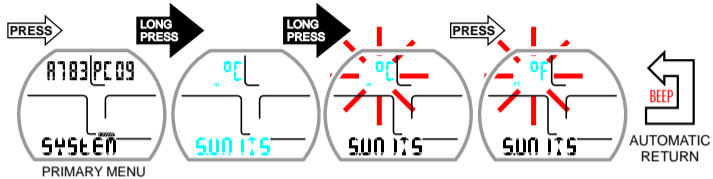

LOGBOOK MENU: SCROLL AND VIEW DIVES

DIVE SET MENU: PO2 SET DALI AYARLARI :PO2 SET

DIVE SET MENU: FO2 SET DALI SET MENU:FO2 SET

DIVE SET MENU: SAFETY FACTOR SET

DALI MENU SET:EMNİYET FAKTÖRÜ AYARI

DIVE SET MENU: **DEEP STOP ON/OFF** DALI MENU: DERIN DURA I

DIVE SET MENU: ALTITUDE SET DALI SET MENU: BAKIM AYARI

PLAN MENU: NO DECO LIMITS PLAN MENU: DECO SUZ DALI AYARI

GAGE MENU: GAGE ON/OFF GAGE MENU: GAGE AÇIK/KAPALI

TIME SET MENU: DATE/PM-AM/TIME SET

TARİH SAAT AYARI: TARİH - SAAT AYARI

USE SAME PROCEDURE FOR OTHER TIME MENU SETTING

(AYNI PROSEDURU DİĞER ZAMAN AYARLARI ÇİN KULLAN)

SYSTEM MENU: UNIT SET *SISTEM MENU: UNIT SET*

SYSTEM MENU: RESET *SISTEM MENU: DALI I SIFIRLAMA*

ALARMS

CNS ZEHIRLENME
CNS OXYGEN TOXICITY